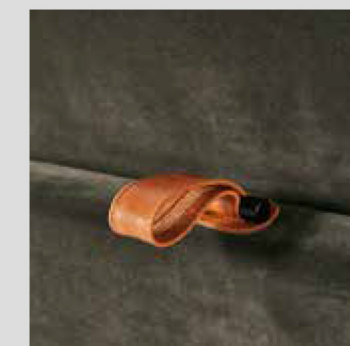

FLIP SOFA

Design Simone Cagnazzo

Flip è una collezione di divani rigorosi, ispirati ad un design puro. Il sistema di imbottiti Flip rivoluziona il concetto di divano che diventa modulare e dimezzabile nella sua altezza totale. Gli schienali del divano e i cuscini delle sedute sono completamente abbattibili, e tutta la struttura superiore reclinabile, in questo modo il divano può essere posto frontalmente al Block System e Alcova Light.

FLIP is a collection of austere sofas, inspired by pure design. The FLIP system of upholstered elements transforms the concept of sofa which becomes modular and splittable along its total height. The backs of the sofa and the seat cushions are completely flippable and all the upper structure is reclining. In this way, the sofa can be placed in front of the Block System and Alcova Light.

Lo schienale del divano Flip è sdoppiabile in altezza, per fungere da comodo poggia testa.

The back of the Flip sofa is splittable in its height in order to work as practical headrest.

FOCUS

Il divano è caratterizzato dal dettaglio della maniglia in pelle, che permette la trasformazione e l'appoggio a terra dello schienale.

One of the main features is the leather handle, which enables to transform the sofa by resting the back on.

Piede versione legno in rovere tinto nero carbone.

Version with feet in oak wood painted in carbone finish.