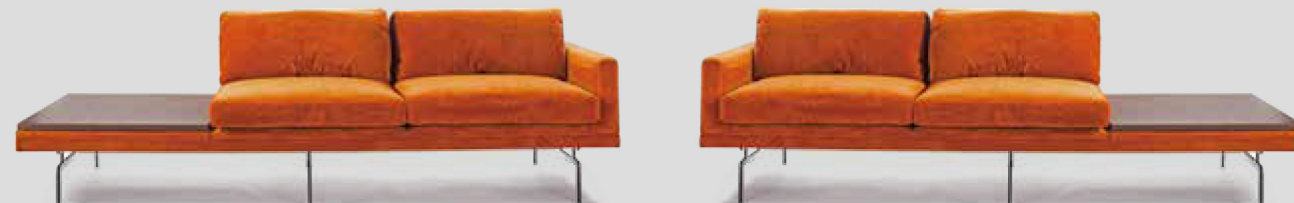

FLIP SOFA
Divano 2 posti e piano in legno 2 seater sofa and wooden top
L / W 250 cm H 70 cm P / D 82 cm