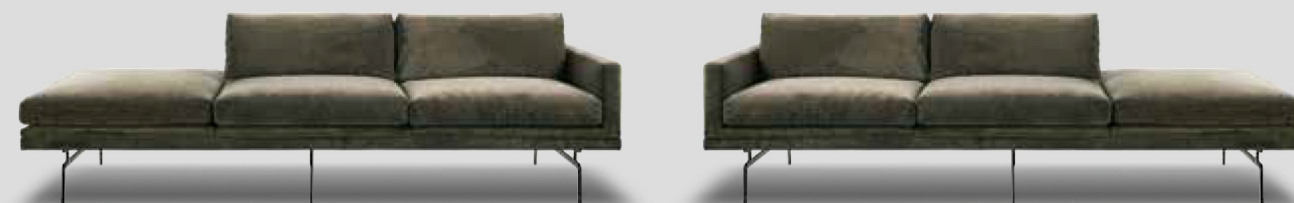

FLIP SOFA
Divano 2 posti e penisola laterale 2 seater sofa and peninsula
L / W 250 cm H 70 cm P / D 82 cm