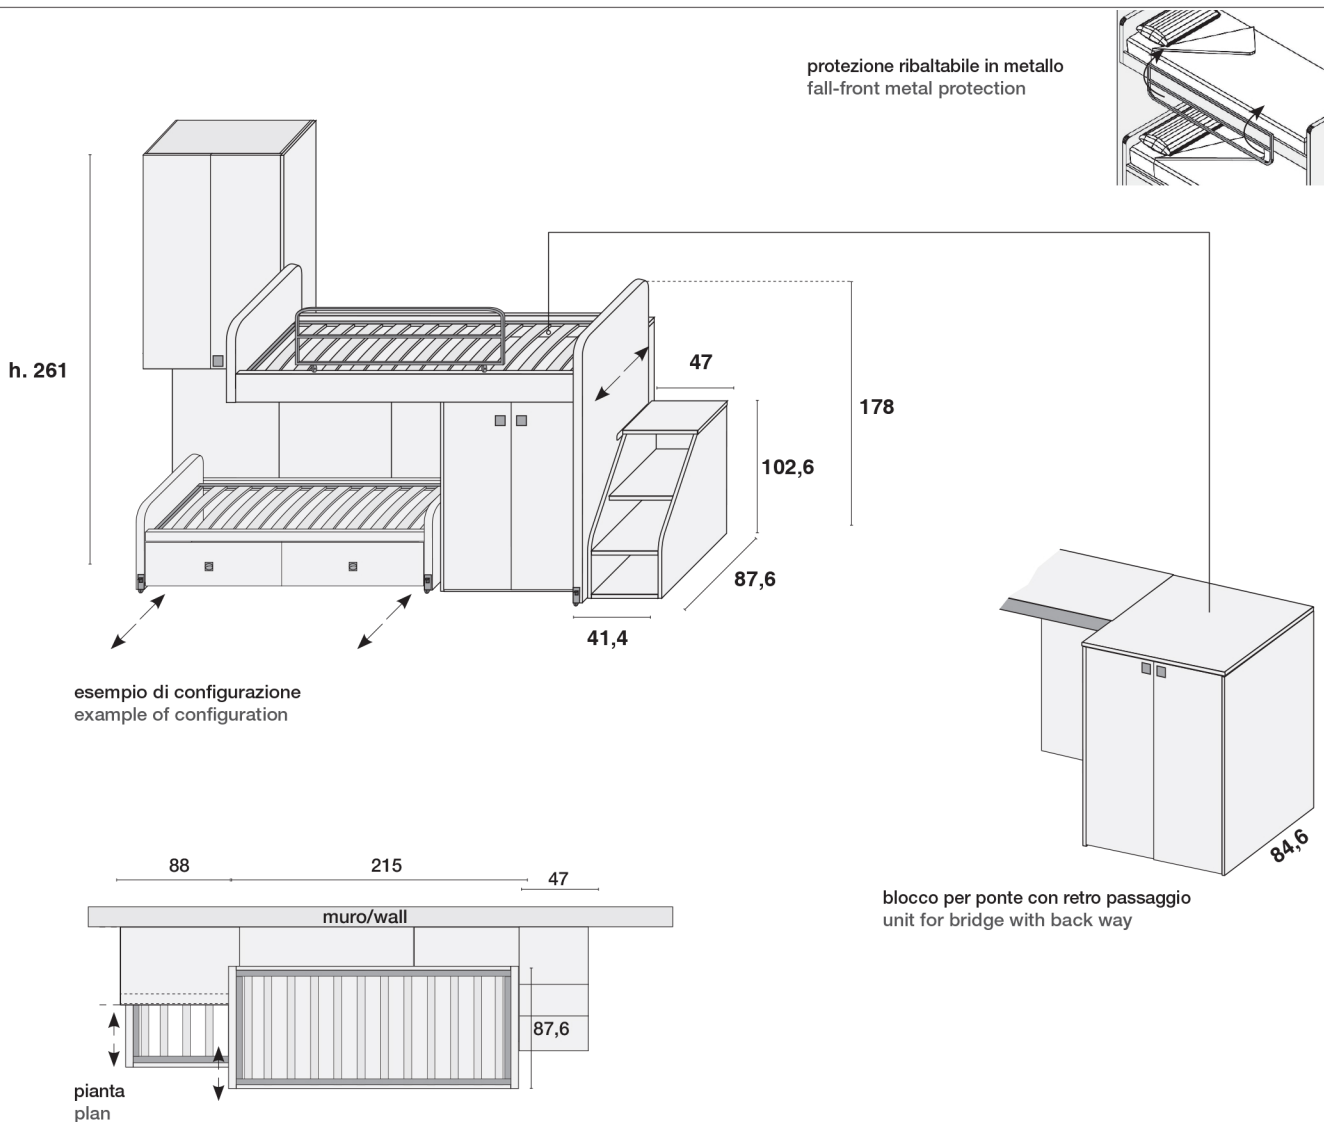

Ponte con letto a sbalzo estraibile
Bridge with overhang pull-out bed

Le ruote, sebbene siano in gomma morbida, potrebbero causare segni su pavimenti delicati.
L'azienda declina ogni responsabilità.
Castors, even if in soft rubber, could cause scratches on fragile floors.
Our Company declines all liability.

Aggregabile a colonne armadio o cabine
To be combined with columns wardrobe and closets