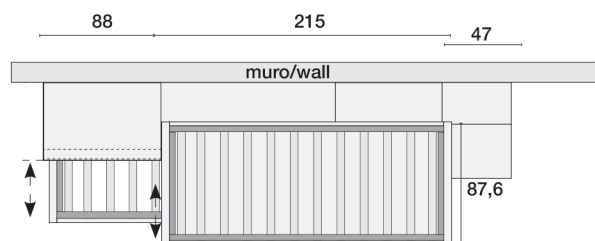

Ponte con letto a sbalzo estraibile  
Bridge with overhang pull-out bed

Le ruote, sebbene siano in gomma morbida, potrebbero causare segni su pavimenti delicati.  
L'azienda declina ogni responsabilità.  
Castors, even if in soft rubber, could cause scratches on fragile floors.  
Our Company declines all liability.

blocco per ponte con retro passaggio  
unit for bridge with back way

pianta  
plan

vista retro  
back view

LETTI  
BEDS

Ponte con letto a sbalzo estraibile  
Bridge with overhang pull-out bed

Le ruote, sebbene siano in gomma morbida, potrebbero causare segni su pavimenti delicati.  
L'azienda declina ogni responsabilità.  
Castors, even if in soft rubber, could cause scratches on fragile floors.  
Our Company declines all liability.