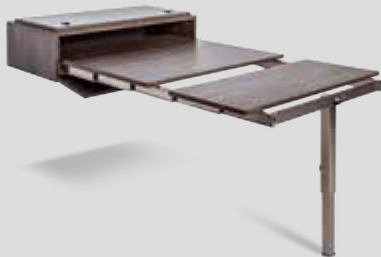

OFF

On - Off

**TAVOLO ESTRAIBILE
PULL-OUT TABLE**

No La Es

Nobilitato Laccato Essenza**Codice****L W A H P D**

Code

Melamine Lacquered Wood

L/W 92,0 cm A/H 27,5 cm P/D 46,2 cm

L/W 92,0 cm A/H 73 cm P/D 180,7 cm

**Tavolo estraibile indipendente
con piani di prolunga**Self-standing pull-out table with
extension panels**92,0 27,5 46,2 TL71****aperto profondità 180,7 cm**
open depth 180,7 cm**con tavolo estraibile laccato il piano di
prolunga è in nobilitato o essenza, non
è possibile realizzarlo in laccato**with pull-out table in lacquered finish the
extension panels is in melamine or wood,
it is not possible to realize it in lacquered**predisposto per aggancio a muro**
with wall fixing

TAVOLO ESTRAIBILE PULL-OUT **TABLE**

L / W 92 cm H 27,5 cm P / D 46,2 cm

Mensola trasformabile in tavolo allungabile fino a una dimensione massima di 180,7 cm. Gamba ad apertura telescopica in metallo, struttura e piani realizzati con i nostri melaminici.

A shelf which turns into an extendible table till the maximum length of 180,7 cm. With telescopic support in metal, structure and top in melamine.

tavolo aperto open table P / D 136,8 cm H 73 cm