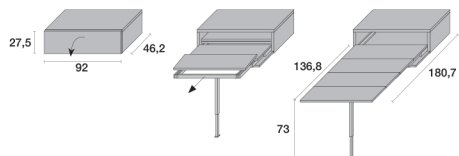

OFF

On - Off

**TAVOLO ESTRAIBILE
PULL-OUT TABLE**

No La Es

Nobilitato Laccato Essenza**Codice****L W A H P D**

Code

Melamine Lacquered Wood

L/W 92,0 cm A/H 27,5 cm P/D 46,2 cm

L/W 92,0 cm A/H 73 cm P/D 180,7 cm

**Tavolo estraibile indipendente
con piani di prolunga**Self-standing pull-out table with
extension panels**92,0 27,5 46,2 TL71****aperto profondità 180,7 cm**
open depth 180,7 cm**con tavolo estraibile laccato il piano di
prolunga è in nobilitato o essenza, non
è possibile realizzarlo in laccato**with pull-out table in lacquered finish the
extension panels is in melamine or wood,
it is not possible to realize it in lacquered**predisposto per aggancio a muro**
with wall fixing

TAVOLO ESTRAIBILE PULL-OUT **TABLE**

L / W 92 cm H 27,5 cm P / D 46,2 cm

Mensola trasformabile in tavolo allungabile fino a una dimensione massima di 180,7 cm. Gamba ad apertura telescopica in metallo, struttura e piani realizzati con i nostri melaminici.

A shelf which turns into an extendible table till the maximum length of 180,7 cm. With telescopic support in metal, structure and top in melamine.

tavolo aperto open table P / D 136,8 cm H 73 cm