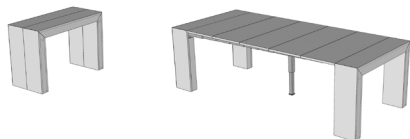

TAVOLI, SEDIE
TABLES, CHAIRS