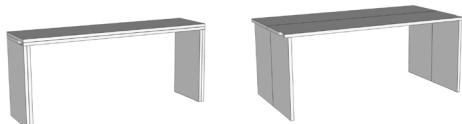

L/W 186,2 cm A/H 78,8 cm P/D 45,7 cm

L/W 186,2 cm A/H 76 cm P/D 91,5 cm tavolo aperto open table

**TWICE SYSTEM con elemento sospeso**  
TWICE SYSTEM with hanging element

L/W 186,2 cm A/H 78,8 cm P/D 45,7 cm

L/W 186,2 cm A/H 76 cm P/D 91,5 cm tavolo aperto open table

**TWICE SYSTEM tavolo scorrevole e apribile**

TWICE SYSTEM sliding and openable table

**Profondità da aperto 91,5 cm**  
Depth once opened 91,5 cm**Piano e appoggi sp. 2,8 cm**  
Top and sides th. 2,8 cm

131,2 78,8 45,7

**TWICE SYSTEM tavolo scorrevole e apribile**

TWICE SYSTEM sliding and openable table

**Profondità da aperto 91,5 cm**  
Depth once opened 91,5 cm**Piano e appoggi sp. 2,8 cm**  
Top and sides th. 2,8 cm