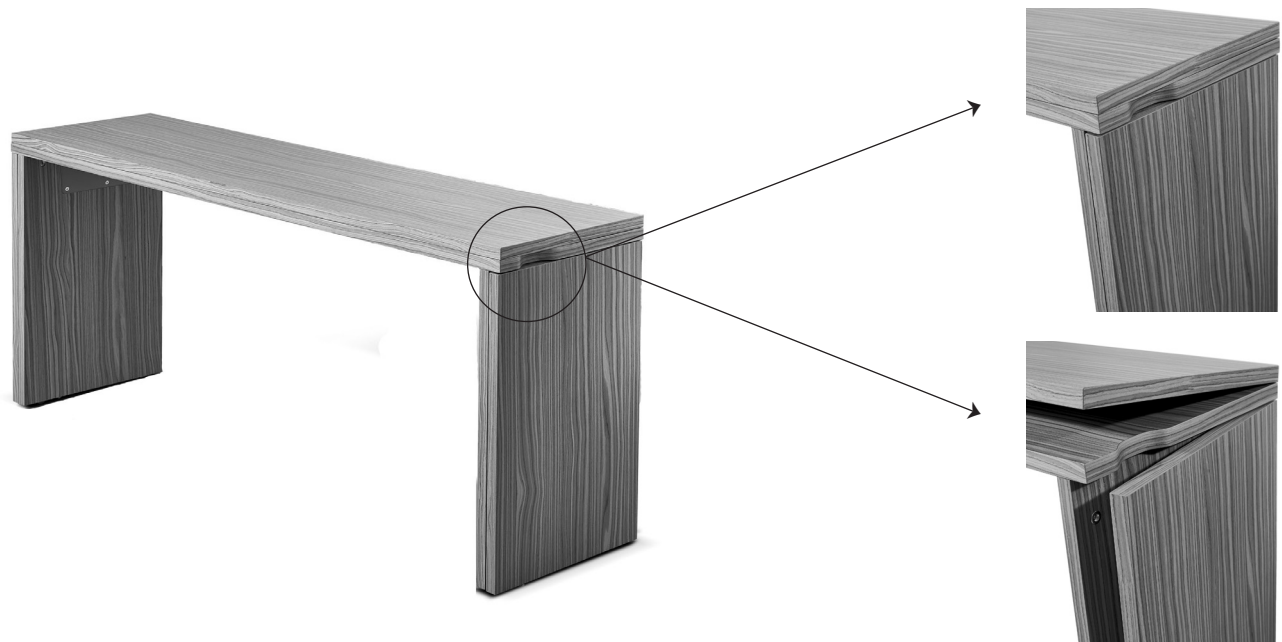

**OFF**

On - Off

**TWICE SYSTEM**Tavolo scorrevole e apribile  
Sliding and openable table

Il concetto di TWICE permette la creazione di contenitori unici, free-standing, o ancorati a parete, con elementi pensili o a terra. Attraverso lo scorrimento del piano superiore a ponte, si crea un piano scrittoio che, sdoppiandosi a libro, si trasforma a sua volta in un pratico e originale tavolo da pranzo. Il sistema TWICE può essere personalizzato dando la possibilità di avere pezzi decorativi in tonalità oppure in contrasto, secondo dove sono sistemati, permettendo di creare un mobile che è grafico o discreto, secondo le situazioni.

The TWICE concept leads the creation of unique, free-standing or hanging boxes. The sliding of the upper top creates a desk which, once opened like a book, can be converted into a practical and original dining table. The TWICE system can be customized by having decorative items, matching tones or in contrast, in order to create a piece of furniture which can be graphic or sober, depending on the situations.

# TWICE SYSTEM

Design Simone Cagnazzo

Il concetto di TWICE permette la creazione di contenitori unici, free-standing, o ancorati a parete, con elementi pensili o a terra. Attraverso lo scorrimento del piano superiore a ponte, si crea un piano scrittoio che, sdoppiandosi a libro, si trasforma a sua volta in un pratico e originale tavolo da pranzo. Il sistema TWICE può essere personalizzato dando la possibilità di avere pezzi decorativi in tonalità oppure in contrasto, secondo dove sono sistemati, permettendo di creare un mobile che è grafico o discreto, secondo le situazioni. Il tavolo può avere finitura in essenza, nobilitato o laccato, gli elementi a terra hanno finitura in essenza, nobilitato, laccato o anche ante in vetro, mentre gli elementi pensili sono solo in finitura di essenza o laccato, oltre alle ante in vetro.