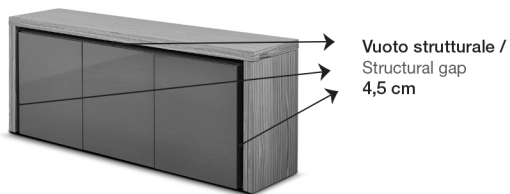

**OFF****TWICE SYSTEM**

On - Off

Tavolo scorrevole e apribile  
Sliding and openable table

No La Es

**Nobilitato Laccato Essenza****Codice**

L W A H P D Code Melamine Lacquered Wood

**TWICE SYSTEM con elemento a terra**  
TWICE SYSTEM with floor element

L/W 186,2 cm A/H 78,8 cm P/D 45,7 cm

L/W 186,2 cm A/H 76 cm P/D 91,5 cm tavolo aperto open table

**TWICE SYSTEM con elemento sospeso**  
TWICE SYSTEM with hanging element

L/W 186,2 cm A/H 78,8 cm P/D 45,7 cm

L/W 186,2 cm A/H 76 cm P/D 91,5 cm tavolo aperto open table

**TWICE SYSTEM tavolo scorrevole e apribile**

TWICE SYSTEM sliding and openable table

**Profondità da aperto 91,5 cm**  
Depth once opened 91,5 cm**Piano e appoggi sp. 2,8 cm**  
Top and sides th. 2,8 cm