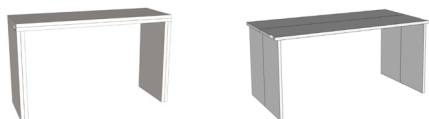

**OFF**

On - Off

**TWICE SYSTEM**Tavolo scorrevole e apribile  
Sliding and openable table

Il concetto di TWICE permette la creazione di contenitori unici, free-standing, o ancorati a parete, con elementi pensili o a terra. Attraverso lo scorrimento del piano superiore a ponte, si crea un piano scrittoio che, sdoppiandosi a libro, si trasforma a sua volta in un pratico e originale tavolo da pranzo. Il sistema TWICE può essere personalizzato dando la possibilità di avere pezzi decorativi in tonalità oppure in contrasto, secondo dove sono sistemati, permettendo di creare un mobile che è grafico o discreto, secondo le situazioni.

L/W 186,2 cm A/H 78,8 cm P/D 45,7 cm

L/W 186,2 cm A/H 76 cm P/D 91,5 cm tavolo aperto open table

**TWICE SYSTEM con elemento sospeso**  
TWICE SYSTEM with hanging element

L/W 186,2 cm A/H 78,8 cm P/D 45,7 cm

L/W 186,2 cm A/H 76 cm P/D 91,5 cm tavolo aperto open table

**TWICE SYSTEM tavolo scorrevole e apribile**

TWICE SYSTEM sliding and openable table

**Profondità da aperto 91,5 cm**  
Depth once opened 91,5 cm**Piano e appoggi sp. 2,8 cm**  
Top and sides th. 2,8 cm

131,2 78,8 45,7

**TWICE SYSTEM tavolo scorrevole e apribile**

TWICE SYSTEM sliding and openable table

**Profondità da aperto 91,5 cm**  
Depth once opened 91,5 cm**Piano e appoggi sp. 2,8 cm**  
Top and sides th. 2,8 cm