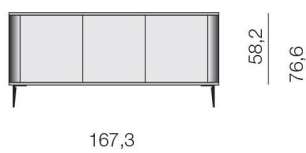

SETTIMINO
SEPTET DRESSER
CRL06P

MADIA con ripiani in vetro
CUPBOARD with glass shelves
CRL05P

COMÒ
DRESSER
CRL03P

CIRCLE di default realizzato con piede "Classic", in alternativa, su richiesta con piede "Minimal" o con livellatori

MINIMAL
A. 17,4 cm
finitura in
tutti i colori
dei laccati

MINIMAL
H. 17,4 cm
all lacquered
colors finishes

con livellatori
with level adjusters

Il modernismo avvolgente dei dettagli anni '50 incontra l'artigianalità moderna, CIRCLE unisce la robustezza dell'ebanisteria industriale a dettagli eleganti e finiture esclusive, in una costruzione robusta e visivamente leggera al tempo stesso. Superfici personalizzabili nella collezione vetro di TUMIDEI (frontali e top).

MOBILE TV
TV UNIT
CRL09P

CREDENZA con ripiani in vetro
SIDEBOARD with glass shelves
CRL02P

COMÒ
DRESSER
CRL04P

CREDENZA
SIDEBOARD
CRL01PD - CRL01PS

CREDENZA
SIDEBOARD
CRL10P

Tutti i modelli del sistema CIRCLE hanno profondità 46,2 cm
All CIRCLE system items are 46,2 cm deep

La struttura interna è in finitura nobilitato pelle antracite, mentre i frontali in finitura nobilitato, laccato, essenza, vetro laccato, specchiato e stampa digitale. I fianchi in finitura laccato e essenza. Al top può essere applicato il vetro laccato (opzionale). I cassetti hanno apertura push-pull con guide performanti. L'interno del cassetto è di default in finitura betulla, laccato su richiesta. I passacavi sono già inclusi nei moduli TV e aggiunti su richiesta dove non presenti.