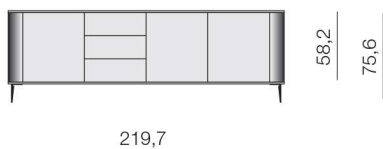

MOBILE TV
TV UNIT
CRL09P

CREDENZA con ripiani in vetro
SIDEBOARD with glass shelves
CRL02P

COMÒ
DRESSER
CRL04P

CREDENZA
SIDEBOARD
CRL01PD - CRL01PS

CREDENZA
SIDEBOARD
CRL10P

Tutti i modelli del sistema CIRCLE hanno profondità 46,2 cm
All CIRCLE system items are 46,2 cm deep

La struttura interna è in finitura nobilitato pelle antracite, mentre i frontali in finitura nobilitato, laccato, essenza, vetro laccato, specchiato e stampa digitale. I fianchi in finitura laccato e essenza. Al top può essere applicato il vetro laccato (opzionale). I cassetti hanno apertura push-pull con guide performanti. L'interno del cassetto è di default in finitura betulla, laccato su richiesta. I passacavi sono già inclusi nei moduli TV e aggiunti su richiesta dove non presenti.

The internal structure is in pelle antracite melamine finish, whereas all front parts can be in melamine, lacquered, wood, lacquered or mirrored glass finish and with digital print. Sides are in lacquered or wood finish. It is possible to add a lacquered glass (as an option). Drawers are with push-pull performante rails and with its inner parts in birch finish by default, in lacquered finish on demand. Cable routers are already included in the TV units and, if requested, they can be added if not provided by default.