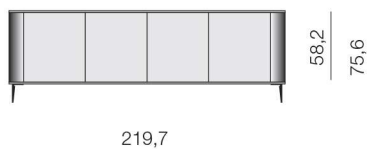

MOBILE TV
TV UNIT
CRL09P

CREDENZA con ripiani in vetro
SIDEBOARD with glass shelves
CRL02P

COMÒ
DRESSER
CRL04P

CREDENZA
SIDEBOARD
CRL01PD - CRL01PS

CREDENZA
SIDEBOARD
CRL10P

Tutti i modelli del sistema CIRCLE hanno profondità 46,2 cm
All CIRCLE system items are 46,2 cm deep

La struttura interna è in finitura nobilitato pelle antracite, mentre i frontali in finitura nobilitato, laccato, essenza, vetro laccato, specchiato e stampa digitale. I fianchi in finitura laccato e essenza. Al top può essere applicato il vetro laccato (opzionale). I cassetti hanno apertura push-pull con guide performanti. L'interno del cassetto è di default in finitura betulla, laccato su richiesta. I passacavi sono già inclusi nei moduli TV e aggiunti su richiesta dove non presenti.

The internal structure is in pelle antracite melamine finish, whereas all front parts can be in melamine, lacquered, wood, lacquered or mirrored glass finish and with digital print. Sides are in lacquered or wood finish. It is possible to add a lacquered glass (as an option). Drawers are with push-pull performante rails and with its inner parts in birch finish by default, in lacquered finish on demand. Cable routers are already included in the TV units and, if requested, they can be added if not provided by default.