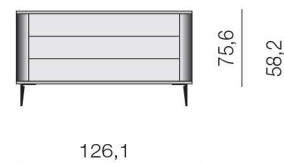

SISTEMA CIRCLE
CIRCLE SYSTEM

COMODINO
NIGHT TABLE
CRL07P

COMODINO con vano giorno
NIGHT TABLE with open block
CRL11P

COMODINO a terra (solo con livellatori)
floor NIGHT TABLE (with level adjusters)
CRL08L

SETTIMINO
SEPTET DRESSER
CRL06P

MADIA con ripiani in vetro
CUPBOARD with glass shelves
CRL05P

COMÒ
DRESSER
CRL03P

CIRCLE di default realizzato con piede "Classic", in alternativa, su richiesta con piede "Minimal" o con livellatori

MINIMAL
A. 17,4 cm
finitura in
tutti i colori
dei laccati

MINIMAL
H. 17,4 cm
all lacquered
colors finishes

con livellatori
with level adjusters

Il modernismo avvolgente dei dettagli anni '50 incontra l'artigianalità moderna, CIRCLE unisce la robustezza dell'ebanisteria industriale a dettagli eleganti e finiture esclusive, in una costruzione robusta e visivamente leggera al tempo stesso. Superfici personalizzabili nella collezione vetro di TUMIDEI (frontali e top).

La struttura interna è in finitura nobilitato pelle antracite, mentre i frontali in finitura nobilitato, laccato, essenza, vetro laccato, specchiato e stampa digitale. I fianchi in finitura laccato e essenza. Al top può essere applicato il vetro laccato (opzionale). I cassetti hanno apertura push-pull con guide performanti. L'interno del cassetto è di default in finitura betulla, laccato su richiesta. I passacavi sono già inclusi nei moduli TV e aggiunti su richiesta dove non presenti.