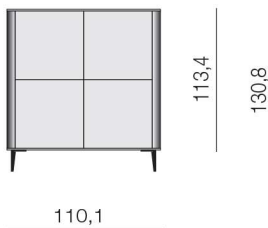

SISTEMA CIRCLE
CIRCLE SYSTEM

COMODINO
NIGHT TABLE
CRL07P

COMODINO con vano giorno
NIGHT TABLE with open block
CRL11P

COMODINO a terra (solo con livellatori)
floor NIGHT TABLE (with level adjusters)
CRL08L

SETTIMINO
SEPTET DRESSER
CRL06P

MADIA con ripiani in vetro
CUPBOARD with glass shelves
CRL05P

COMÒ
DRESSER
CRL03P

CIRCLE di default realizzato con piede "Classic", in alternativa, su richiesta con piede "Minimal" o con livellatori

MINIMAL
A. 17,4 cm
finitura in
tutti i colori
dei laccati

MINIMAL
H. 17,4 cm
all lacquered
colors finishes

con livellatori
with level adjusters

Il modernismo avvolgente dei dettagli anni '50 incontra l'artigianalità moderna, CIRCLE unisce la robustezza dell'ebanisteria industriale a dettagli eleganti e finiture esclusive, in una costruzione robusta e visivamente leggera al tempo stesso. Superfici personalizzabili nella collezione vetro di TUMIDEI (frontali e top).

MOBILE TV
TV UNIT
CRL09P

CREDENZA con ripiani in vetro
SIDEBOARD with glass shelves
CRL02P

COMÒ
DRESSER
CRL04P

CREDENZA
SIDEBOARD
CRL01PD - CRL01PS

CREDENZA
SIDEBOARD
CRL10P

Tutti i modelli del sistema CIRCLE hanno profondità 46,2 cm
All CIRCLE system items are 46,2 cm deep