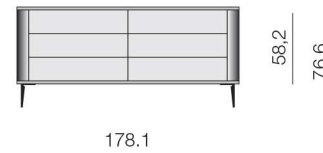

MINIMAL
A. 17,4 cm
finitura in
tutti i colori
dei laccati

MINIMAL
H. 17,4 cm
all lacquered
colors finishes

con livellatori
with level adjusters

Il modernismo avvolgente dei dettagli anni '50 incontra l'artigianalità moderna, CIRCLE unisce la robustezza dell'ebanisteria industriale a dettagli eleganti e finiture esclusive, in una costruzione robusta e visivamente leggera al tempo stesso. Superfici personalizzabili nella collezione vetro di TUMIDEI (frontali e top).

MOBILE TV
TV UNIT
CRL09P

CREDENZA con ripiani in vetro
SIDEBOARD with glass shelves
CRL02P

COMÒ
DRESSER
CRL04P

CREDENZA
SIDEBOARD
CRL01PD - CRL01PS

CREDENZA
SIDEBOARD
CRL10P

Tutti i modelli del sistema CIRCLE hanno profondità 46,2 cm
All CIRCLE system items are 46,2 cm deep

La struttura interna è in finitura nobilitato pelle antracite, mentre i frontali in finitura nobilitato, laccato, essenza, vetro laccato, specchiato e stampa digitale. I fianchi in finitura laccato e essenza. Al top può essere applicato il vetro laccato (opzionale). I cassetti hanno apertura push-pull con guide performanti. L'interno del cassetto è di default in finitura betulla, laccato su richiesta. I passacavi sono già inclusi nei moduli TV e aggiunti su richiesta dove non presenti.