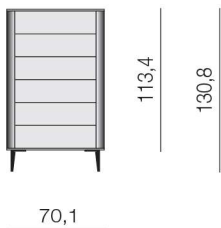

SISTEMA CIRCLE
CIRCLE SYSTEM

COMODINO
NIGHT TABLE
CRL07P

COMODINO con vano giorno
NIGHT TABLE with open block
CRL11P

COMODINO a terra (solo con livellatori)
floor NIGHT TABLE (with level adjusters)
CRL08L

SETTIMINO
SEPTET DRESSER
CRL06P

MADIA con ripiani in vetro
CUPBOARD with glass shelves
CRL05P

COMÒ
DRESSER
CRL03P

CIRCLE di default realizzato con piede "Classic", in alternativa, su richiesta con piede "Minimal" o con livellatori

MINIMAL
A. 17,4 cm
finitura in
tutti i colori
dei laccati

MINIMAL
H. 17,4 cm
all lacquered
colors finishes

con livellatori
with level adjusters

Il modernismo avvolgente dei dettagli anni '50 incontra l'artigianalità moderna, CIRCLE unisce la robustezza dell'ebanisteria industriale a dettagli eleganti e finiture esclusive, in una costruzione robusta e visivamente leggera al tempo stesso. Superfici personalizzabili nella collezione vetro di TUMIDEI (frontali e top).

La struttura interna è in finitura nobilitato pelle antracite, mentre i frontali in finitura nobilitato, laccato, essenza, vetro laccato, specchiato e stampa digitale. I fianchi in finitura laccato e essenza. Al top può essere applicato il vetro laccato (opzionale). I cassetti hanno apertura push-pull con guide performanti. L'interno del cassetto è di default in finitura betulla, laccato su richiesta. I passacavi sono già inclusi nei moduli TV e aggiunti su richiesta dove non presenti.