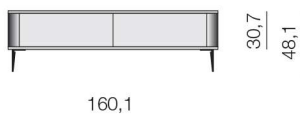

MINIMAL
A. 17,4 cm
finitura in
tutti i colori
dei laccati

MINIMAL
H. 17,4 cm
all lacquered
colors finishes

con livellatori
with level adjusters

Il modernismo avvolgente dei dettagli anni '50 incontra l'artigianalità moderna, CIRCLE unisce la robustezza dell'ebanisteria industriale a dettagli eleganti e finiture esclusive, in una costruzione robusta e visivamente leggera al tempo stesso. Superfici personalizzabili nella collezione vetro di TUMIDEI (frontali e top).

MOBILE TV
TV UNIT
CRL09P

CREDENZA con ripiani in vetro
SIDEBOARD with glass shelves
CRL02P

COMÒ
DRESSER
CRL04P

CREDENZA
SIDEBOARD
CRL01PD - CRL01PS

CREDENZA
SIDEBOARD
CRL10P

Tutti i modelli del sistema CIRCLE hanno profondità 46,2 cm
All CIRCLE system items are 46,2 cm deep