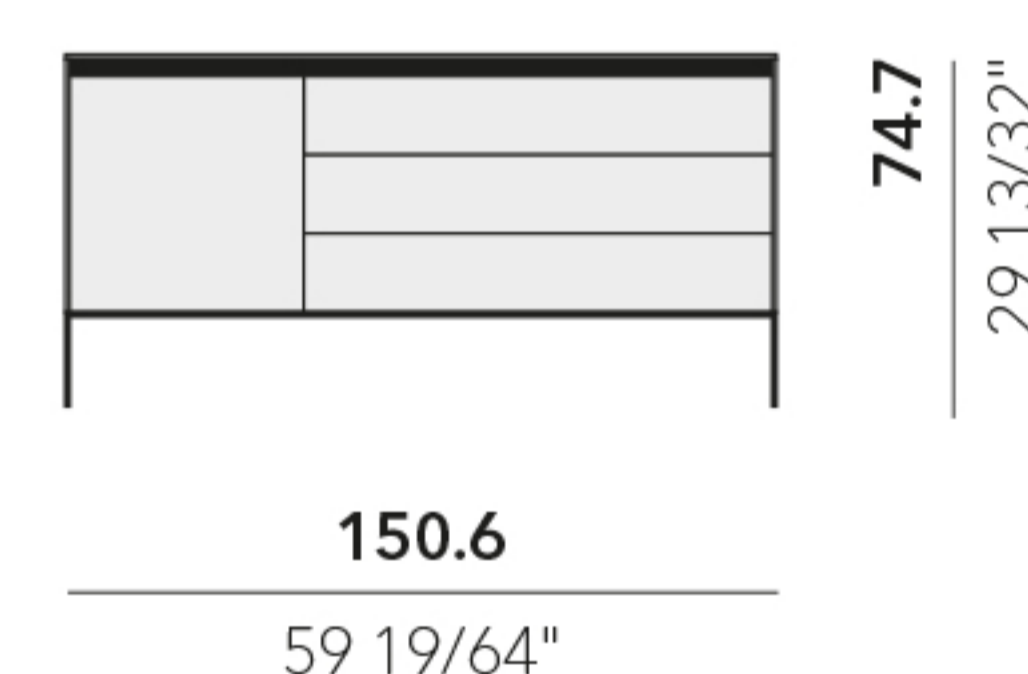

CREDENZA TV
TV SIDEBOARD
KEL41 D/S
KEL44 D/S

CASSETTONE
DRESSER
KEL42 D/S