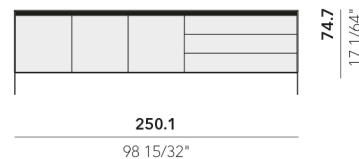

CREDENZA TV
TV SIDEBBOARD
KEL61 D/S
KEL63 D/S

Tutti i modelli del sistema Keen hanno **PROFONDITÀ 49,2 CM**

All Keen items are **19 3/8" DEEP**

La gola in metallo è di default in finitura nero, con possibilità di inserimento vetro e stampa digitale. I piedi in metallo sono sempre in finitura nero. Al top in finitura può essere applicato il vetro sp. 0.4 cm. I sistemi Keen hanno schienali rifiniti, dunque sono posizionabili a centro stanza. I frontali possono essere in finitura nobilitato, laccato, lucido e opaco, essenza lucido e opaco, vetro laccato, specchiato e stampa digitale, finiture interne solo nobilitato pelle antracite. Tutti i frontali sono comprensivi di apertura push-pull o di default, apertura standard con presa su gola superiore. Luce led opzionale su gola.

The metal slot is in black finish by default, with the possibility of applying glass and digital print. The metal feet are always in black finish. Glass 5/32" th. can be applied on finishing top. Keen systems have finished backs, for a middle room position. The front panels can be glossy and matt lacquered, glossy and matt veneer, lacquered or mirror glass and digital print. Interior finishes is antracite pelle melamine only. All front parts include push-pull opening or standard opening through upper slot by default. Optional led light on the slot.