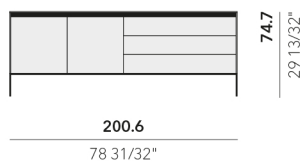

CREDENZA TV
TV SIDEBBOARD
KEL51 D/S
KEL 56 D/S