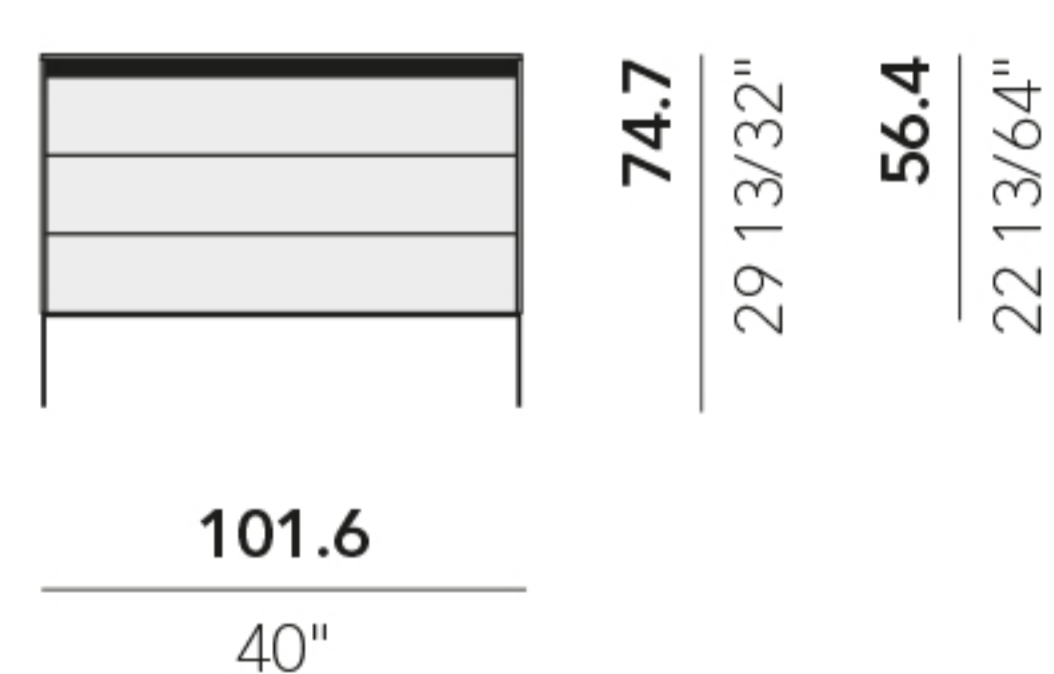

CASSETTIERA Realizzabile
a terra con livellatori
DRESSER Also available on floor
level adjusters
KEL14