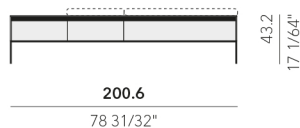

Il sistema Keen si abbina con disinvoltura ad arredamenti di stile sia classico che moderno grazie al suo design minimal. Perfetta fusione tra contenuto e contenitore, grazie alla sua duttilità e alla personalizzazione delle superfici, ha inoltre la possibilità di essere personalizzata con tutte le finiture disponibili nella collezione Vetro di Tumidei.

The modern Keen system effortlessly matches with both classic and modern style furnishings thanks to its minimal design. Perfect fusion between content and container, thanks to its ductility and the various available surfaces, it can also be customized by using all the Vetro Tumidei collection available finishes.

PANCA cuscino seduta opzionale
BANQUETTE optional seat cushion
KEL55 D/S