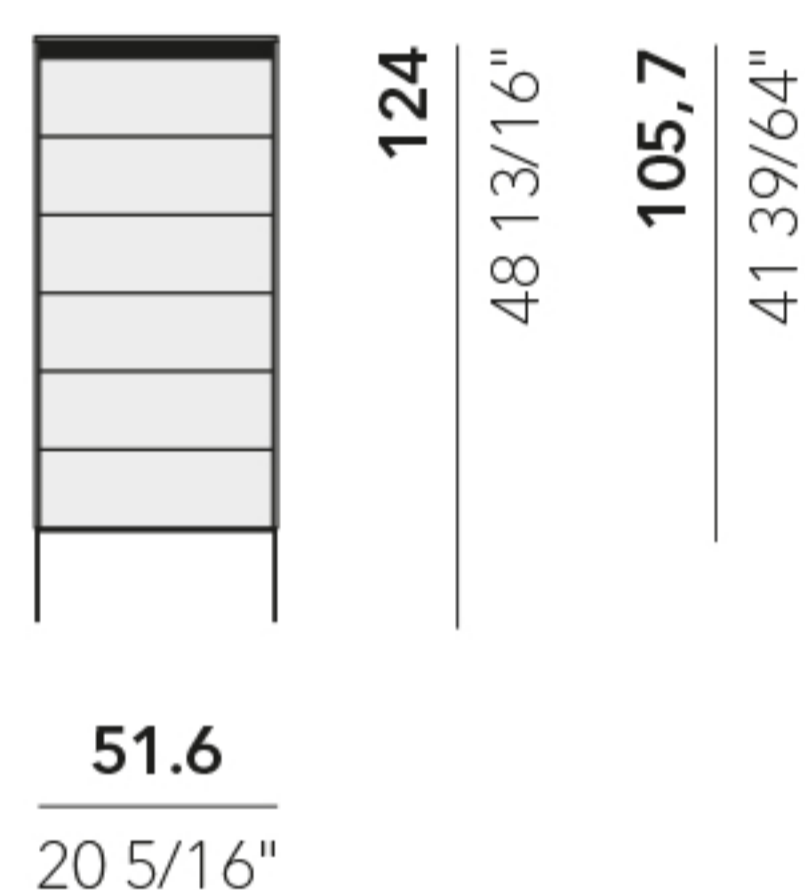

SETTIMINO Realizzabile
anche a terra con livellatori
DRESSER Also available
on floor with level adjusters
KEL07