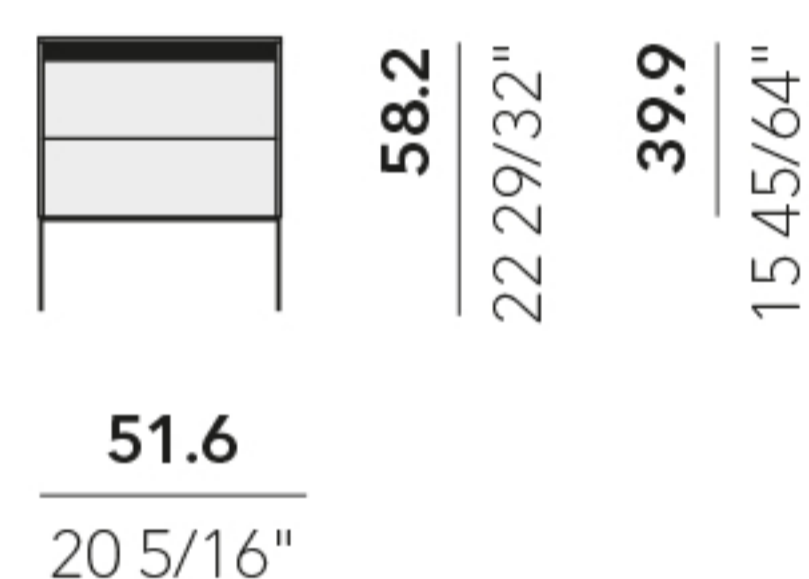

COMODINO
 Realizzabile anche sospeso
NIGHT TABLE
 Hanging version also available
 KEL04

COMODINO Realizzabile anche
 sospeso e a terra con livellatori
NIGHT TABLE Hanging version or on
 floor with level adjusters also available
 KEL05