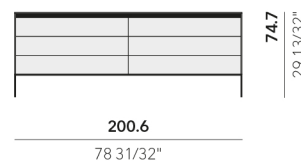

CASSETTONE
DRESSER
KEL52