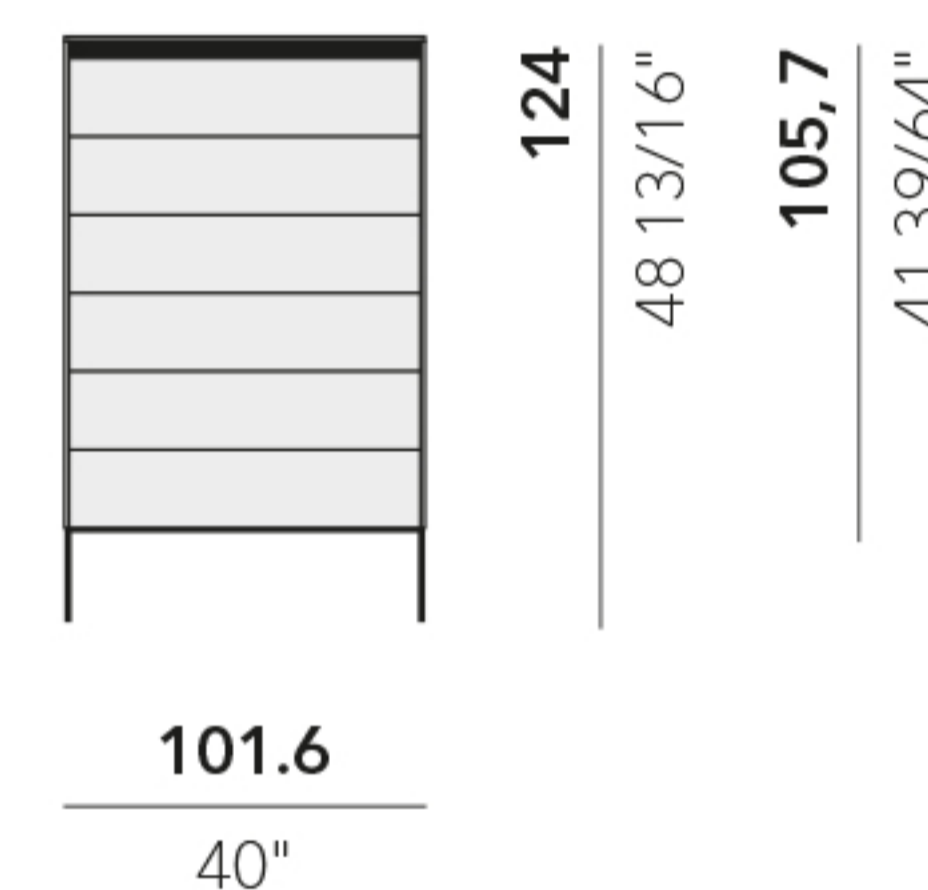

SETTIMINO Realizzabile
anche a terra con livellatori
DRESSER Also available on
floor with level adjusters
KEL17