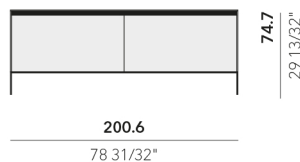

PANCA cuscino seduta opzionale
BANQUETTE optional seat cushion
KEL55 D/S

CREDENZA TV
TV SIDEBBOARD
KEL51 D/S
KEL 56 D/S

CASSETTONE
DRESSER
KEL52

MADIA con cassetto interno opzionale
CUPBOARD with optional inner drawer
KEL53