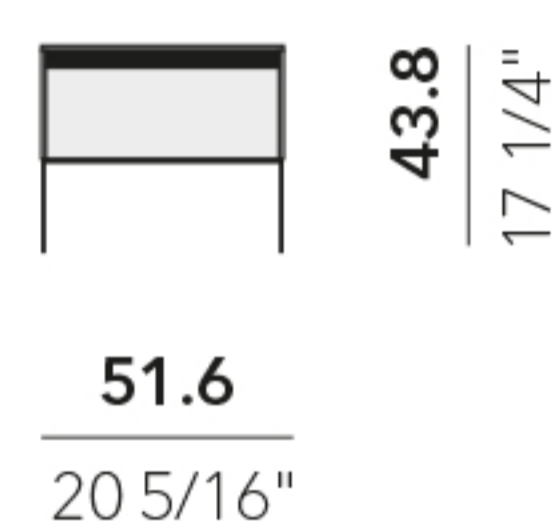

COMODINO
 Realizzabile anche sospeso
NIGHT TABLE
 Hanging version also available
 KEL04

COMODINO Realizzabile anche
 sospeso e a terra con livellatori
NIGHT TABLE Hanging version or on
 floor with level adjusters also available
 KEL05