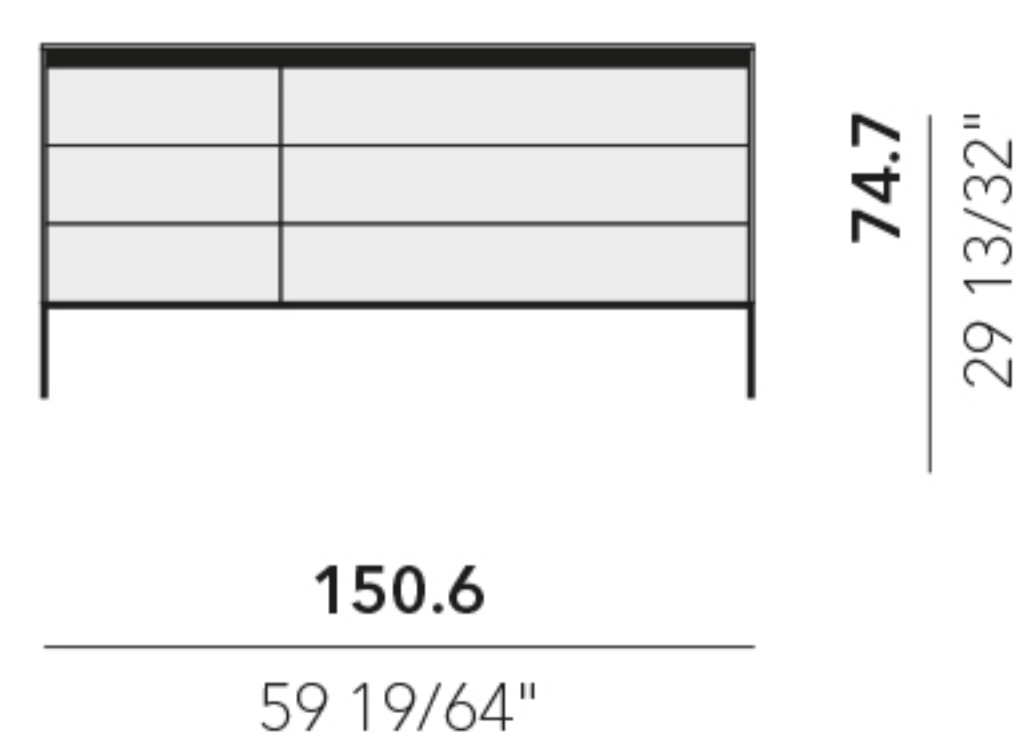

PANCA cuscino seduta opzionale
BANQUETTE optional seat cushion
KELD43 D/S