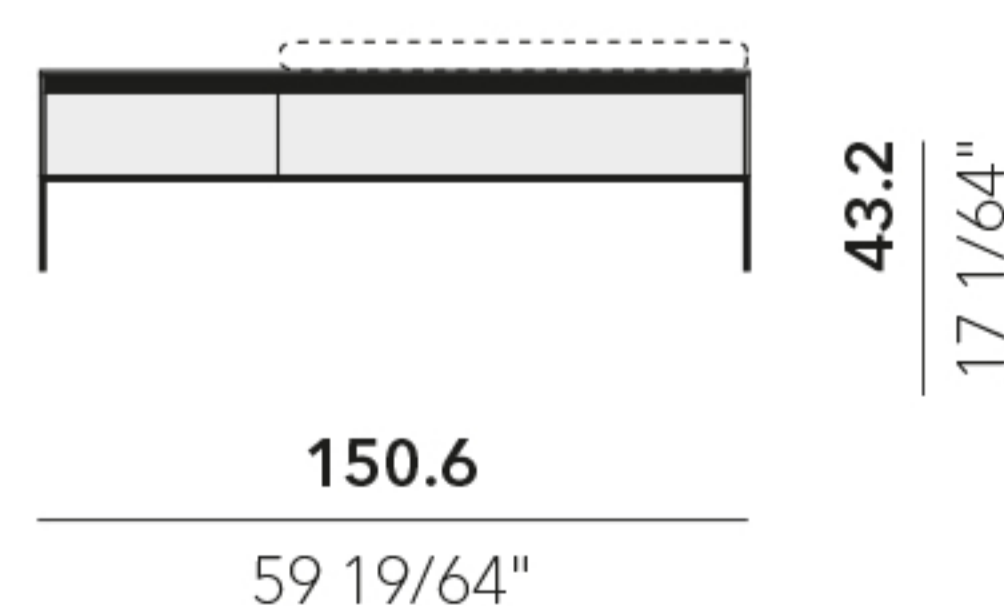

PANCA cuscino seduta opzionale
BANQUETTE optional seat cushion
KEL54