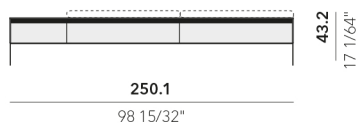

PANCA cuscino seduta opzionale
BANQUETTE optional seat cushion
KEL55 D/S

CREDENZA TV
TV SIDEBBOARD
KEL51 D/S
KEL 56 D/S

CASSETTONE
DRESSER
KEL52

MADIA con cassetto interno opzionale
CUPBOARD with optional inner drawer
KEL53

PANCA cuscino seduta opzionale
BANQUETTE optional seat cushion
KEL62 D/S

CREDENZA TV
TV SIDEBBOARD
KEL61 D/S
KEL63 D/S

Tutti i modelli del sistema Keen hanno **PROFONDITÀ 49,2 CM**

All Keen items are **19 3/8" DEEP**