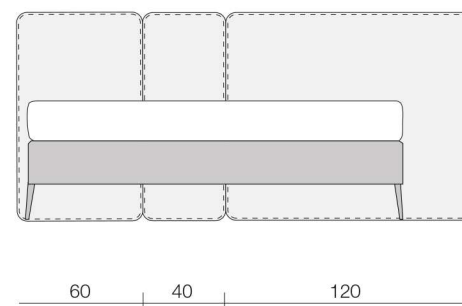

Esempi di configurazione
Configuration examples

LWT22 SOMMIER 90

LWT24 SOMMIER 120

LWT25 SOMMIER 140

LWT26 SOMMIER 160

LWT51 SOMMIER 180

Testata e giroletto completamente sfoderabile con possibilità di scelta tra cuciture a contrasto nei colori bianco, nero, rosso, azzurro, blu, beige. Colore Zip nera o rossa a richiesta.

Headboard and bed frame completely removable with chance of contrasting stitching in the following colours: white, black, red, blue, dark blue and beige. Zip available black or red on request.