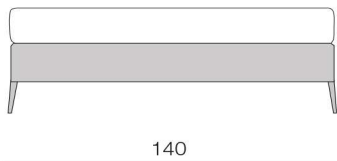

Il sistema letto TOMMY si compone da 4 diverse misure di testata, che si sviluppano in orizzontale e da 5 basi letto che assolvono in modo completo a tutte le esigenze di spazio e comfort. Tutte le testate e le basi letto sono interamente sfoderabili e intercambiabili.

The TOMMY bed system is made up of 4 different sizes of headboards which expand horizontally and 5 bedframes which completely fulfill every space and comfort demand. All headboards and bedframes are completely removable and interchangeable.

Le misure dei materassi sono le stesse dei giroletto
Mattresses sizes are the same as the bed frames ones

piede in tessuto
foot in fabric

piede in alluminio naturale o laccato
foot in natural or lacquered aluminum