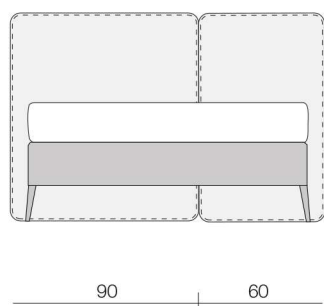

Esempi di configurazione
Configuration examples

LWT22 SOMMIER 90

LWT24 SOMMIER 120

LWT25 SOMMIER 140

LWT26 SOMMIER 160

LWT51 SOMMIER 180

Testata e giroletto completamente sfoderabile con possibilità di scelta tra cuciture a contrasto nei colori bianco, nero, rosso, azzurro, blu, beige. Colore Zip nera o rossa a richiesta.

Headboard and bed frame completely removable with chance of contrasting stitching in the following colours: white, black, red, blue, dark blue and beige. Zip available black or red on request.