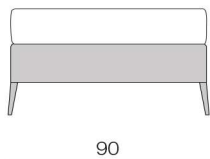

Il sistema letto TOMMY si compone da 4 diverse misure di testata, che si sviluppano in orizzontale e da 5 basi letto che assolvono in modo completo a tutte le esigenze di spazio e comfort. Tutte le testate e le basi letto sono interamente sfoderabili e intercambiabili.

The TOMMY bed system is made up of 4 different sizes of headboards which expand horizontally and 5 bedframes which completely fulfill every space and comfort demand. All headboards and bedframes are completely removable and interchangeable.

Le misure dei materassi sono le stesse dei giroletto
Mattresses sizes are the same as the bed frames ones

piede in tessuto
foot in fabric