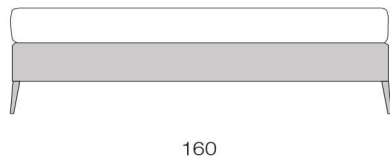

Il sistema letto TOMMY si compone da 4 diverse misure di testata, che si sviluppano in orizzontale e da 5 basi letto che assolvono in modo completo a tutte le esigenze di spazio e comfort. Tutte le testate e le basi letto sono interamente sfoderabili e intercambiabili.

The TOMMY bed system is made up of 4 different sizes of headboards which expand horizontally and 5 bedframes which completely fulfill every space and comfort demand. All headboards and bedframes are completely removable and interchangeable.

Le misure dei materassi sono le stesse dei giroletto
Mattresses sizes are the same as the bed frames ones

piede in tessuto
foot in fabric