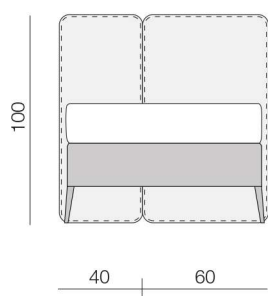

Esempi di configurazione
Configuration examples

LWT22 SOMMIER 90