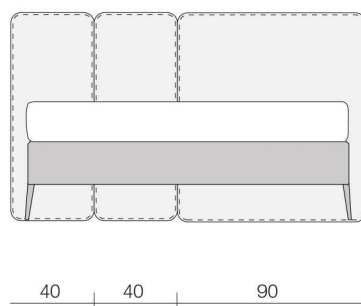

Esempi di configurazione
Configuration examples

LWT22 SOMMIER 90

LWT24 SOMMIER 120

LWT25 SOMMIER 140

LWT26 SOMMIER 160

LWT51 SOMMIER 180

Testata e giroletto completamente sfoderabile con possibilità di scelta tra cuciture a contrasto nei colori bianco, nero, rosso, azzurro, blu, beige. Colore Zip nera o rossa a richiesta.

Headboard and bed frame completely removable with chance of contrasting stitching in the following colours: white, black, red, blue, dark blue and beige. Zip available black or red on request.