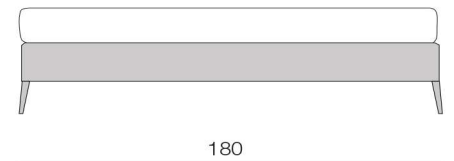

Il sistema letto TOMMY si compone da 4 diverse misure di testata, che si sviluppano in orizzontale e da 5 basi letto che assolvono in modo completo a tutte le esigenze di spazio e comfort. Tutte le testate e le basi letto sono interamente sfoderabili e intercambiabili.

The TOMMY bed system is made up of 4 different sizes of headboards which expand horizontally and 5 bedframes which completely fulfill every space and comfort demand. All headboards and bedframes are completely removable and interchangeable.

Le misure dei materassi sono le stesse dei giroletto
Mattresses sizes are the same as the bed frames ones

piede in tessuto
foot in fabric

piede in alluminio naturale o laccato
foot in natural or lacquered aluminum

External covering, polyurethane foam sheet, polyurethane foam lining, solid fir wood structure with support surface and wooden slats reinforced by metal corners, standard PVC feet.

Le testate sono indipendenti fra loro e possono essere assemblate creando composizioni personalizzate, arricchite dai molti tessuti presenti nel catalogo TUMIDEI. La base letto è composta da un box sommiers per dare il massimo confort e da due piedi in fusione di alluminio, che possono essere personalizzati con tutta la gamma di laccature TUMIDEI o ricoprirsi in tessuto grazie al rivestimento del piede tessile.