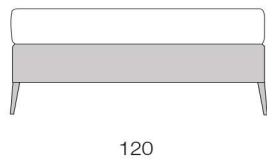

Il sistema letto TOMMY si compone da 4 diverse misure di testata, che si sviluppano in orizzontale e da 5 basi letto che assolvono in modo completo a tutte le esigenze di spazio e comfort. Tutte le testate e le basi letto sono interamente sfoderabili e intercambiabili.

The TOMMY bed system is made up of 4 different sizes of headboards which expand horizontally and 5 bedframes which completely fulfill every space and comfort demand. All headboards and bedframes are completely removable and interchangeable.

Le misure dei materassi sono le stesse dei giroletto
Mattresses sizes are the same as the bed frames ones

piede in tessuto
foot in fabric