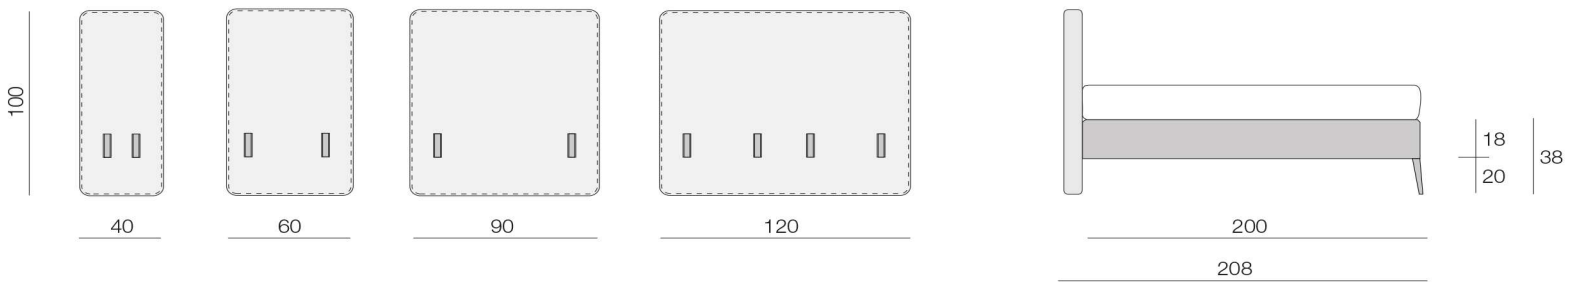

Il sistema letto TOMMY si compone da 4 diverse misure di testata, che si sviluppano in orizzontale e da 5 basi letto che assolvono in modo completo a tutte le esigenze di spazio e comfort. Tutte le testate e le basi letto sono interamente sfoderabili e intercambiabili.

The TOMMY bed system is made up of 4 different sizes of headboards which expand horizontally and 5 bedframes which completely fulfill every space and comfort demand. All headboards and bedframes are completely removable and interchangeable.

Le misure dei materassi sono le stesse dei giroletto
Mattresses sizes are the same as the bed frames ones

piede in tessuto
foot in fabric