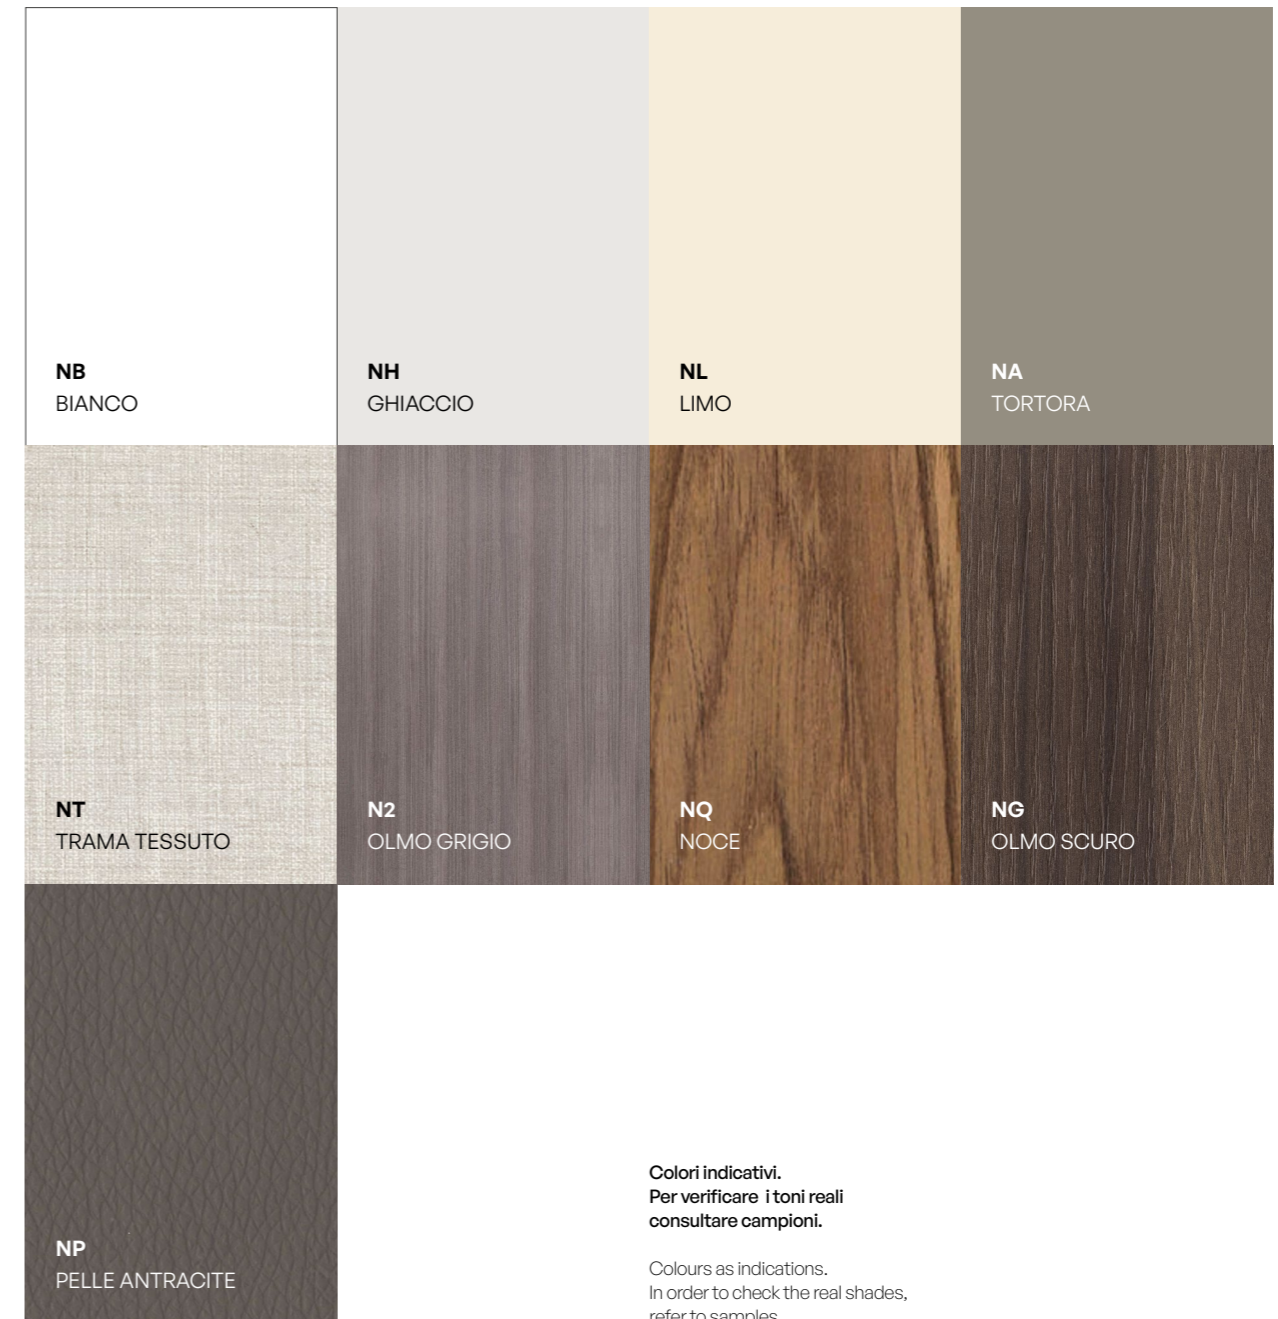

→ NOBILITATI PER ESTERNI
MELAMINES FOR FRONT PARTS

Colori indicativi. Per verificare i toni reali consultare campioni.

Colours as indications. In order to check the real shades, refer to samples.

→ NOBILITATI PER INTERNI
MELAMINES FOR INNER PARTS